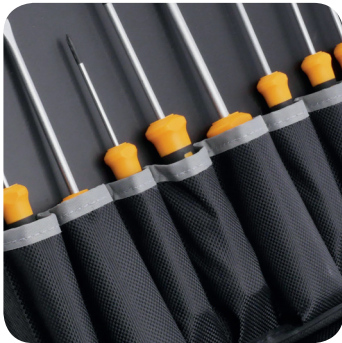

## BESCHREIBUNG

Werkzeug Spezial-Set zum Aufbau und zur Wartung von Netzwerken. In der eleganten, schwarzen Nylon-Reißverschlussstasche sind 23 Spezialwerkzeuge in Einsteckfächern aus Nylon übersichtlich und griffbereit platziert, auf der Rückseite der Mittelwand ist ein Klemmfach für Dokumente.